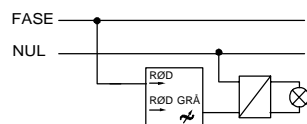

**Brugervejledning
LK FUGA MEK-S 160 CR
lysdæmper**

Installationsvejledning LK FUGA MEK-S 160 CR lysdæmper

1-polet afbryder

B-korrespondance

A-korrespondance

Tekniske data

Mærkespændning	230 V a.c./50Hz.
Mærkeeffekt	25-160 W glødelamper 230 V a.c. 25-160 W lavvoltage halogenlamper forsynet fra elektronisk transformator. <i>(Må ikke anvendes til jernkernetransformer)</i>
Dæmpningsprincip	Fasestyling, bagkant