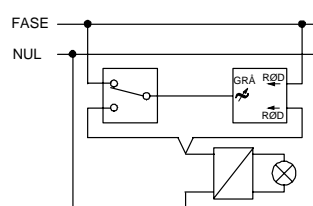

**Brugervejledning
LK FUGA MEK-S 160 CR
lysdæmper**

Installationsvejledning LK FUGA MEK-S 160 CR lysdæmper

1-polet afbryder

B-korrespondance

A-korrespondance

Tekniske data

Mærkespændning	230 V a.c./50Hz.
Mærkeeffekt	25-160 W glødelamper 230 V a.c. 25-160 W lavvoltage halogenlamper forsynet fra elektronisk transformator. <i>(Må ikke anvendes til jernkernetransformer)</i>
Dæmpningsprincip	Fasestyling, bagkant