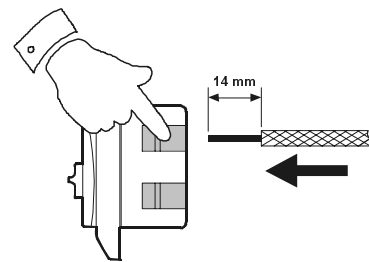

**Brugervejledning
LK FUGA MEK-S 160 CR
lysdæmper**

Installationsvejledning LK FUGA MEK-S 160 CR lysdæmper

1-polet afbryder

B-korrespondance

A-korrespondance

Tekniske data

Mærkespændning	230 V a.c./50Hz.
Mærkeeffekt	25-160 W glødelamper 230 V a.c. 25-160 W lavvoltage halogenlamper forsynet fra elektronisk transformator. <i>(Må ikke anvendes til jernkernetransformer)</i>
Dæmpningsprincip	Fasestyling, bagkant