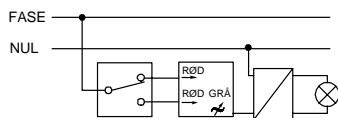

**Brugervejledning
LK FUGA MEK-S 160 CR
lysdæmper**

Installationsvejledning LK FUGA MEK-S 160 CR lysdæmper

1-polet afbryder

B-korrespondance

A-korrespondance

Tekniske data

Mærkespændning	230 V a.c./50Hz.
Mærkeeffekt	25-160 W glødelamper 230 V a.c. 25-160 W lavvoltage halogenlamper forsynet fra elektronisk transformator. <i>(Må ikke anvendes til jernkernetransformer)</i>
Dæmpningsprincip	Fasestyling, bagkant